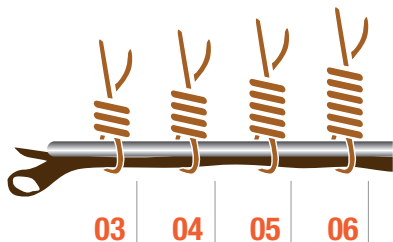

Información técnica	Informação técnica
Voltage en marcha Tensão de operação	24 v
Tasa de potencia Taxa de potência	350 w
Velocidad de cadena Velocidade da corrente	11 m / s
Capacidad de corte Capacidade de corte	100 mm
Guía Guia	Ranura 4" (100 mm) 0,043" (1,1 mm)
Cadena de sierra Corrente de serra	1/42 (6,35)
Dientes de conducción Dentes condutores	39
Piñon de cadena Roda dentada de corrente	7
Lubricación de cadenas Lubrificação de corrente	Regulación de velocidad continua elétrica

ATADORA A BATERÍA ALTUNA AB25 AT

ALTUNA AB25AT

ATADORA A BATERÍA
ALTUNA AB25

Diferentes niveles de atado
Diferentes níveis de atado

**25 mm
DIÁMETRO**
25 mm
DIÁMETRO

**FÁCIL
CONEXIÓN**
FÁCIL
CONEXÃO

**LUZ
LED**
LUZ
LED